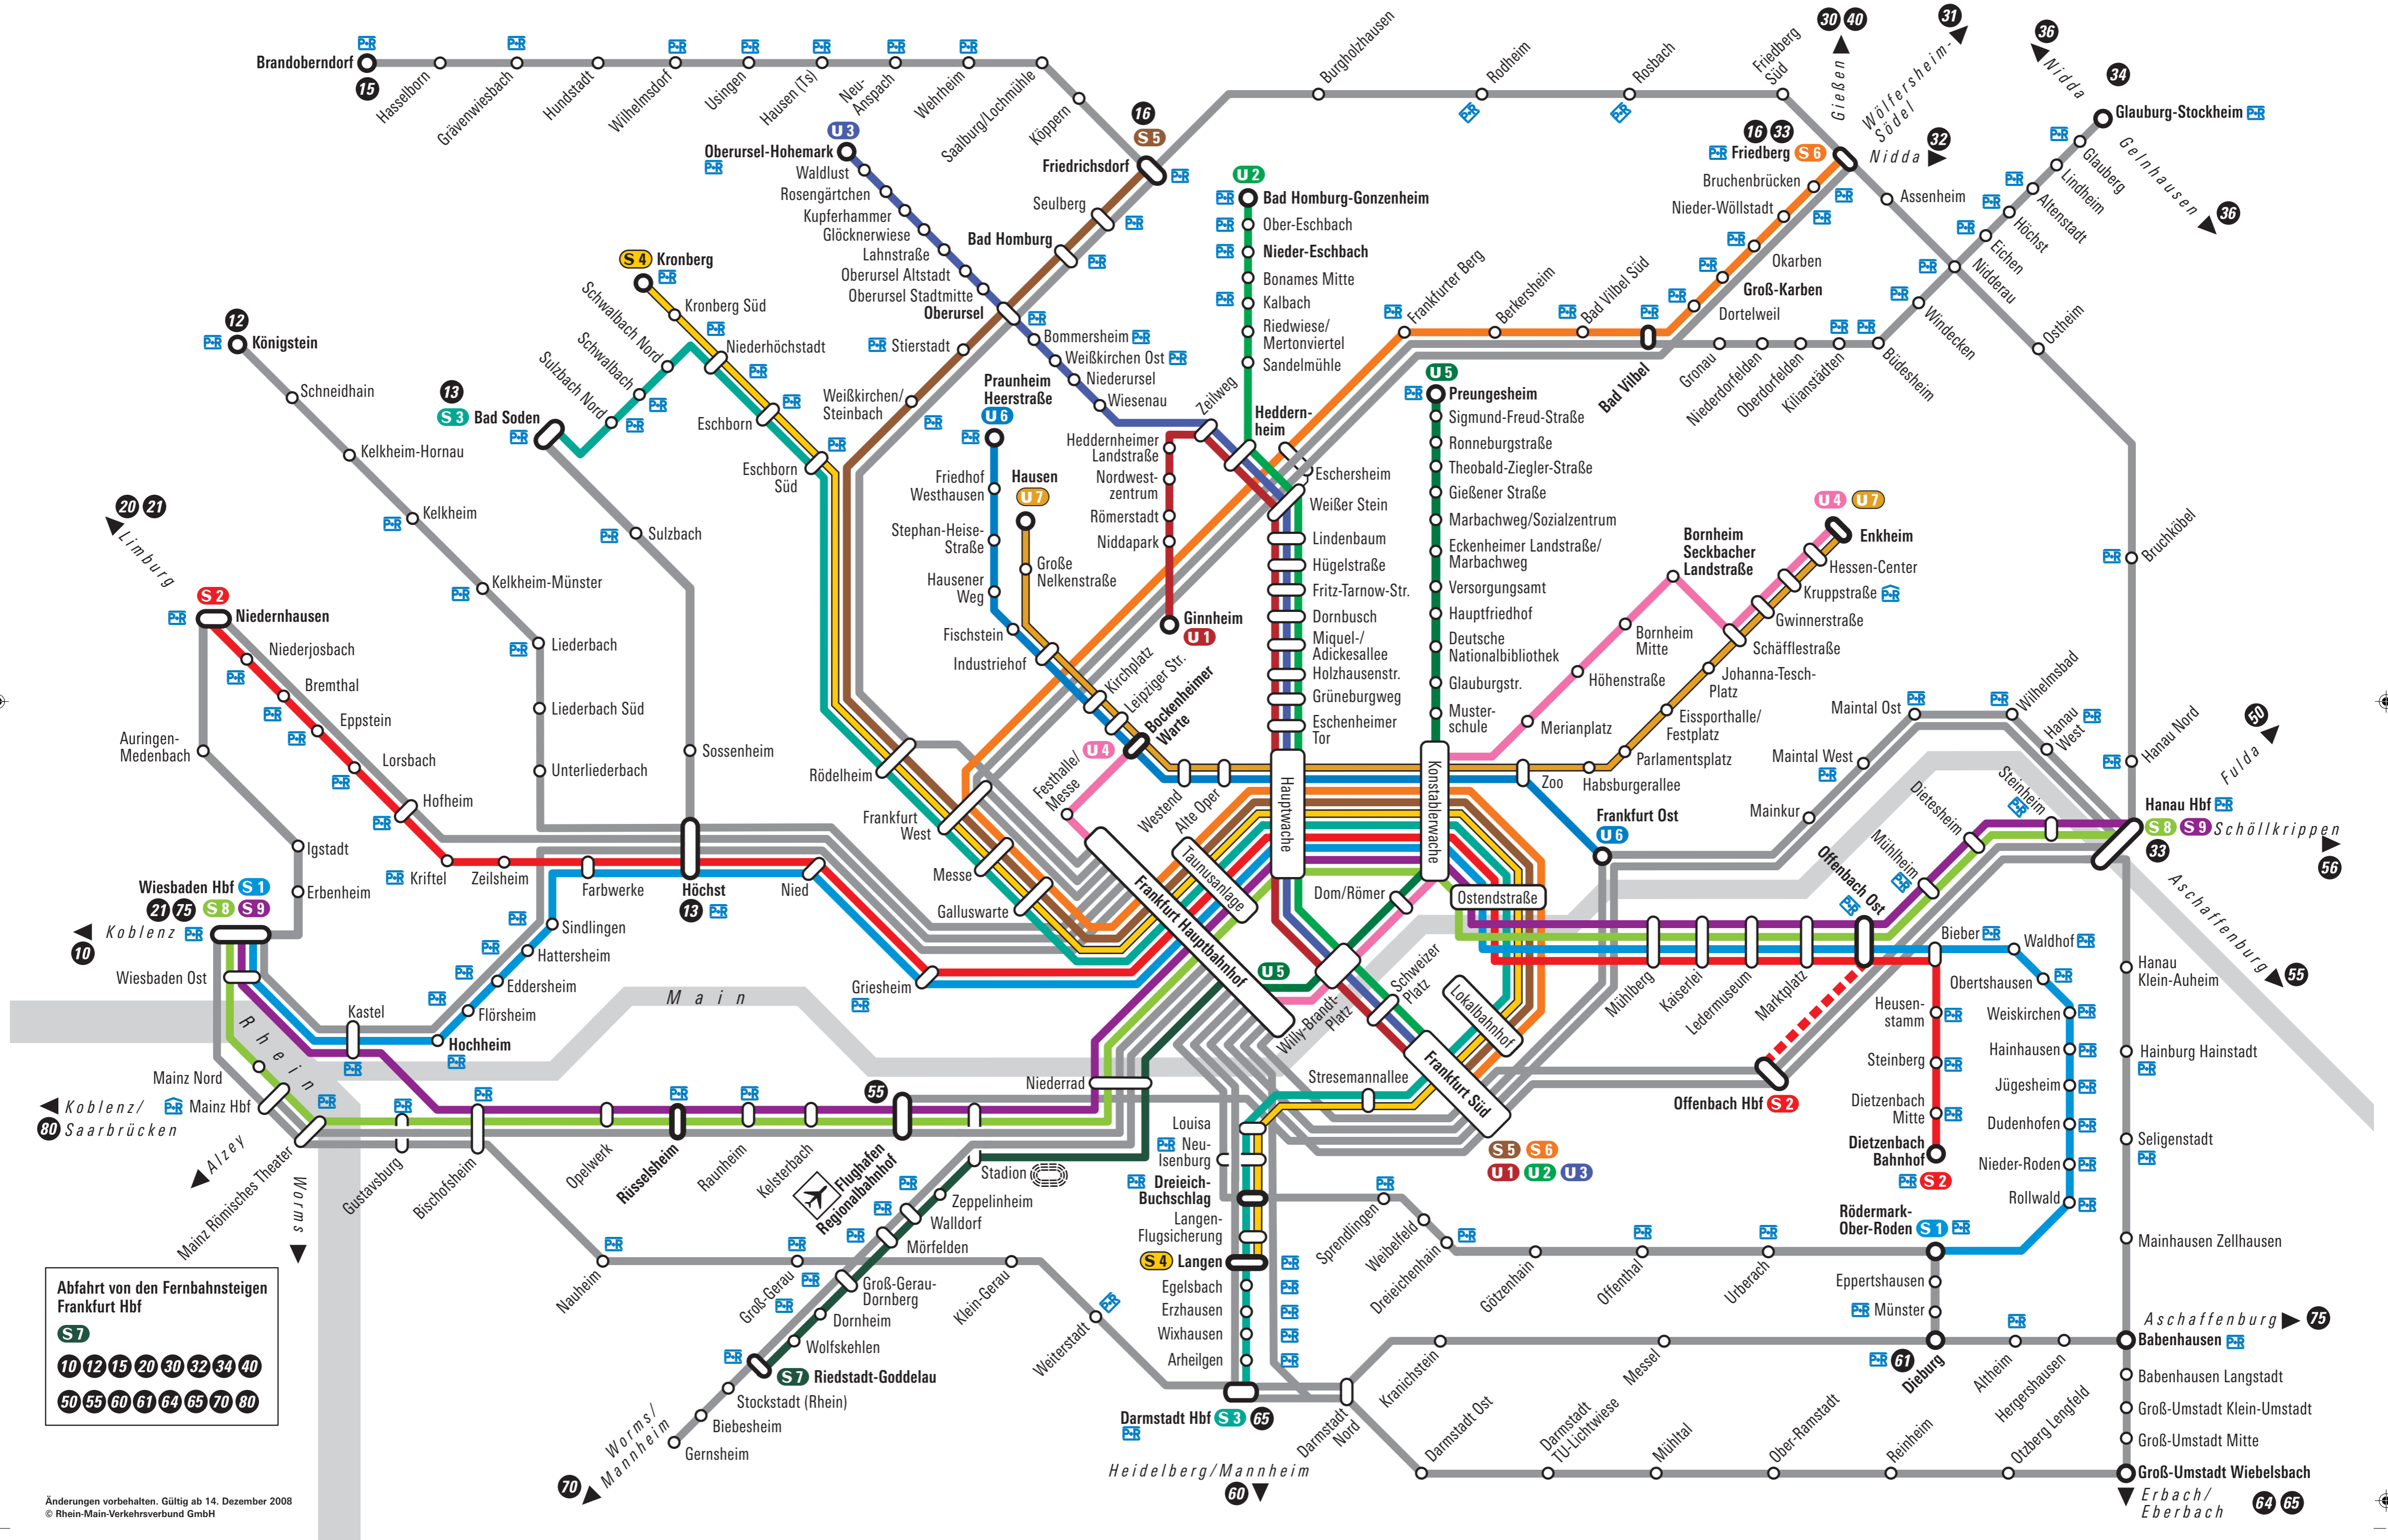

Schnellbahnplan

Abfahrt von den Fernbahnsteigen Frankfurt Hbf

S7

10 12 15 20 30 32 34 40

50 55 60 61 64 65 70 80